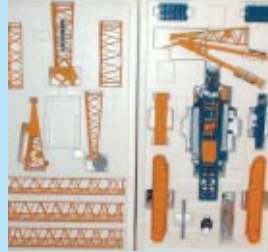

105-00425 Conrad 1:50

Liebherr Raupengittermastkran LR
1280 -Sarens-
Preis: 319,-

105-00325 Conrad 1:87

Liebherr Turmdrehkran 140 HC-K
Knickauslegerkran (neue Kabine,
neue Farbe, neue Abspannstangen)
Preis: 72,-

105-00326 Conrad 1:50

Liebherr Ergänzungsset für
LR 1280 1x Hauptmast,
1 Nadelauslegermast und
Abspannstangen
Preis: 26,50

105-00400 Conrad 1:50

MAN TGA LX mit Nooteboom Tieflader 3fach ausziehbar
Preis: 110,-

105-00285 Conrad 1:50

Demag-Terex Wippbarer Hilfsausleger für AC 500-1
Preis: 168,-